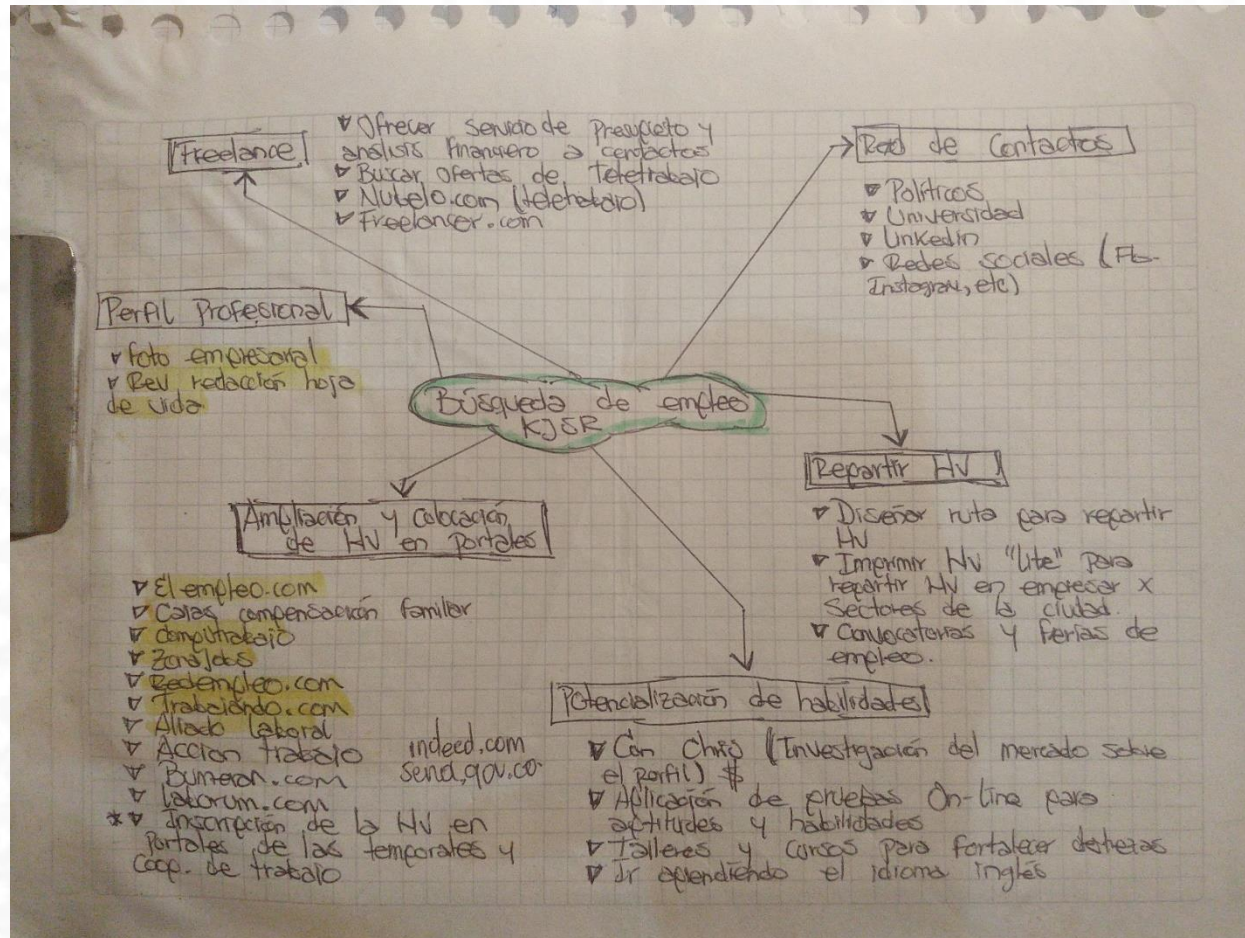

Empleabilidad y Emprendimiento